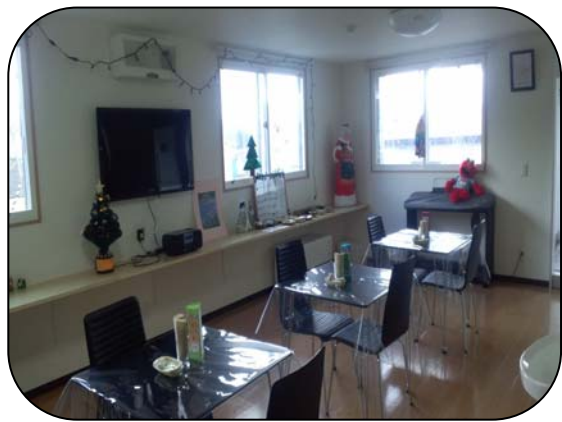

みんな集まっていよいよ蕎麦打ち開始です！

お昼ご飯は出来たての蕎麦♪  
出来上がりが待ち遠しいですね～

A Happy New Year

お腹が空きましたよ〜！！

ついに完成！

いただきます♪

みなさんといただきました♪

### ○喫茶スペース「コスモス」利用してみてください♪

毎週火曜日と木曜日に共生型スペース 1 階で喫茶スペースを開いています。  
コーヒー、紅茶、オレンジジュース1杯オール150円で販売しております。是非一度利用してみ  
てください♪

お待ちしております